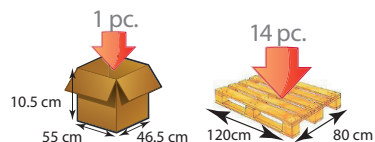

TRIO Chariot 6 roues

Rouge (8232349)

GARANTIE 2 ANS
POIDS SUPPORTE: 40 KG

Grâce à ses 2 triples roues, le chariot TRIO 6 roues permet de gravir un trottoir ou un escalier sans effort. Léger et pratique, il se plie et se déplie rapidement et est équipé d'un porte canne/parapluie.

Le TRIO 6 roues à pois est un modèle breveté avec une patte de verrouillage bloquant ou libérant la rotation des 6 roues afin de gravir un obstacle.

Matériaux : tube acier et sac nylon

Rouge à pois
(8232523)Gris à pois
(8232367)Noir
(8232350)

Conditionnement :
Carton : 1 - Palette : 14

Système de blocage des roues (8232523 et 8232367)

DIMENSIONS

Dimensions	Poids
102 x 45 x 41 cm	3 kg

EAN, PRISE EN CHARGE

Code	Désignation	Code EAN UDI	LPPRTTC
8232350	TRIO chariot 6 roues noir	3701127710168	Néant
8232349	TRIO chariot 6 roues rouge	3701127715392	
8232523	TRIO chariot 6 roues rouge à pois	3701127717044	
8232367	TRIO chariot 6 roues gris à pois	3701127717037	